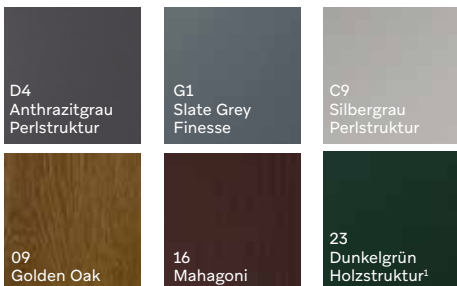

## WÄHLEN SIE AUS 6 MODERNEN TÜRDESIGNS!

Variante  
Farbe: C9 Silbergrau  
Perlstruktur

**H13125-G**

Farbe: O6 Weiß

**H13174-G**

Farbe: 23 Dunkelgrün  
Holzstruktur

**H13126-G**

Farbe: G1 Slate Grey  
Finesse

**H13156-G**

Farbe: 16 Mahagoni

**H13127-G**

Farbe: D4 Anthrazitgrau  
Perlstruktur

**H13150-G**

Farbe: 09 Golden Oak

### FARBEN WIRKEN - UND WIE!

Auswahl aus 6 verschiedenen Trendfarben\*

### SIE HABEN DIE WAHL: ORNAMENTGLÄSER

\*\* optional gegen Aufpreis  
\* optional gegen Mehrpreis einseitig folienkaschiert, innen weiß oder beidseitig folienkaschiert  
† nur in einseitig folienkaschiert erhältlich