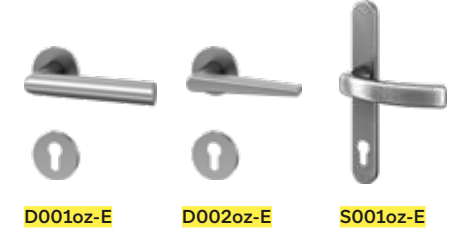

Profilzylinder

Vernickelt, mit Not- und Gefahrenfunktion und fünf Schlüsseln

FARBEN WIRKEN - UND WIE!

Wählen Sie aus den 10 verschiedenen Aktionsfarben* Ihre Variante.

1| Matt 2| Matt-Struktur

AUFPREIS FÜR
MATT-STRUKTUR
NUR 99,- €

GRIFF IST NICHT GLEICH GRIFF

G006gf-E 330 mm
G009gf-E 330 mm
G007gf-E 330 mm

G101sf-E 400 mm
G112gf-E 600 mm
G102gf-E 600 mm
G102sf-E 600 mm
G103sf-E 1000 mm
G104gf-E 1500 mm

INNEN- DRÜCKER

D001oz-E D002oz-E S001oz-E